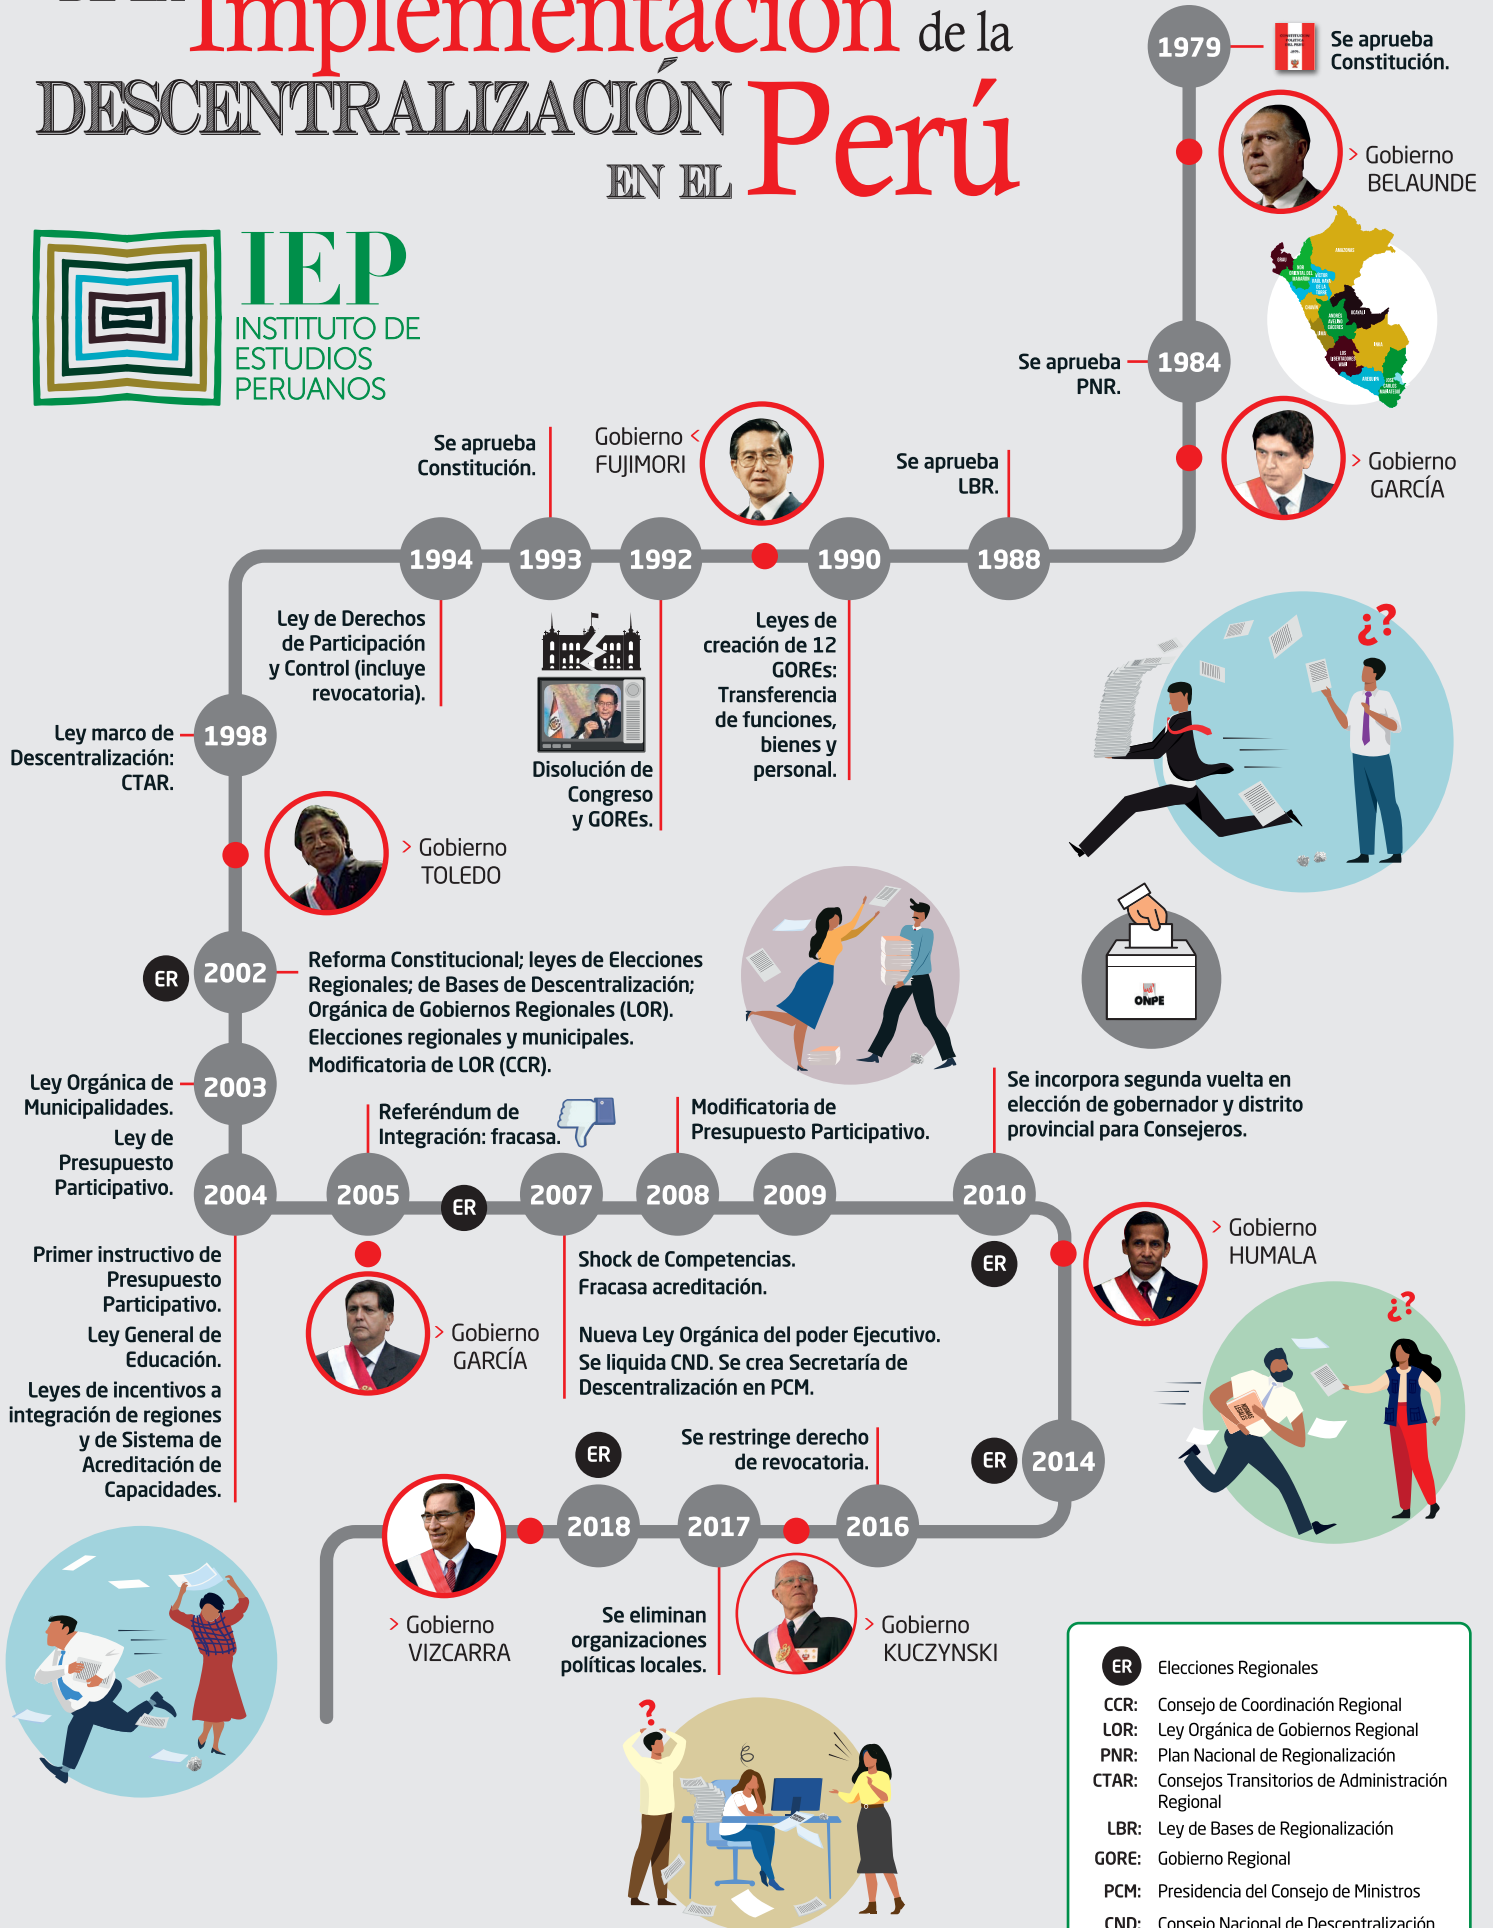

LÍNEA DE TIEMPO DE LA Implementación de la DESCENTRALIZACIÓN EN EL Perú

- ER** Elecciones Regionales
- CCR: Consejo de Coordinación Regional
- LOR: Ley Orgánica de Gobiernos Regional
- PNR: Plan Nacional de Regionalización
- CTAR: Consejos Transitorios de Administración Regional
- LBR: Ley de Bases de Regionalización
- GORE: Gobierno Regional
- PCM: Presidencia del Consejo de Ministros
- CND: Consejo Nacional de Descentralización